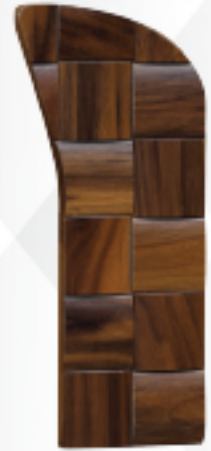

KOD: AL-148
E: 6,5 cm B: 65 cm K: 25 mm

Ayak: 12 cm

SILA

KOD: AL-149
E: 13 cm B: 35 cm K: 12 mm

PRAMİT

KOD: AL-150
E: 13 cm B: 30 cm K: 12 mm

SANCAK

KOD: AL-151
E: 15 cm B: 30 cm K: 12 mm