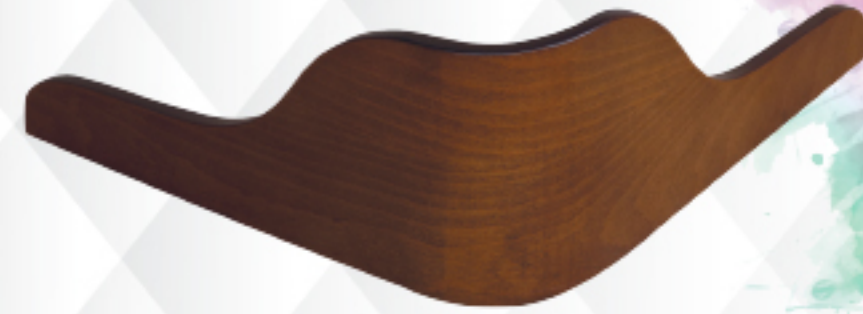

REYHAN

KOD: AL-164
E: 18 cm B: 64 cm K: 12 mm